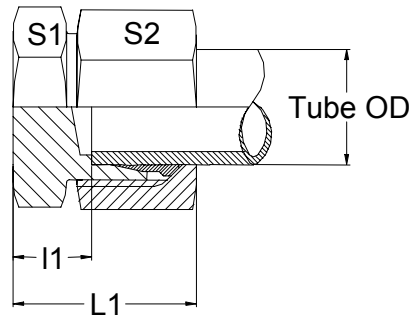

PIPE END CLOSURE

		TUBE OD.	S1	S2	L1	I1	PART NO.	
METRIC SIZE TUBE	L	250 Kg/cm ²	6	14	14	23	8.5	PLUG-6L
			8	19	17	25	10	PLUG-8L
			10	19	19	26	11	PLUG-10L
			12	22	22	27.5	12.5	PLUG-12L
			15	27	27	29	14	PLUG-15L
		160 Kg/cm ²	18	27	32	31	14.5	PLUG-18L
			22	32	36	33	16.5	PLUG-22L
		100Kg/cm ²	28	41	41	34	17.5	PLUG-28L
			35	50	50	39	17.5	PLUG-35L
			42	55	60	42	19	PLUG-42L
	H	630 Kg/cm ²	6	19	17	28	13	PLUG-6H
			8	19	19	30	15	PLUG-8H
			10	22	22	31.5	15	PLUG-10H
			12	22	24	33.5	17	PLUG-12H
14			27	27	37	19	PLUG-14H	
400 Kg/cm ²		16	27	30	37	19.5	PLUG-16H	
		20	32	36	43	18.5	PLUG-20H	
		25	41	46	47	20.5	PLUG-25H	
250 Kg/cm ²		30	50	50	50	23	PLUG-30H	
		38	55	60	57	26	PLUG-38H	

◆ Email: sdind@vsnl.com ◆ www.sdinds.com

"We Deliver Confidence Through Quality Products."

PIPE END CLOSURE

SERIES		TUBE OD.	S1	S2	L1	I1	PART NO.
INCH SIZE OD TUBE	6000 PSI	1/4"	0.75	0.67	1.02	0.39	4PLUG
		3/8"	0.87	0.75	1.07	0.44	6PLUG
		1/2"	1.06	0.94	1.14	0.47	8PLUG
		3/4"	1.25	1.25	1.23	0.47	12PLUG
		1"	1.75	1.75	1.57	0.63	16PLUG
	3000 PSI	1 1/4"	1.97	1.97	1.77	0.71	20PLUG
		1 1/2"	2.16	2.36	2.08	0.87	24PLUG
	2000 PSI	2"	2.75	2.75	2.12	0.93	32PLUG
NOM. BORE TUBE	6000 PSI	1/4"	0.94	1.06	1.18	0.47	4PLUGNB
		3/8"	1.06	1.25	1.26	0.50	6PLUGNB
		1/2"	1.25	1.42	1.34	0.49	8PLUGNB
		3/4"	1.41	1.61	1.57	0.59	12PLUGNB
	3000 PSI	1"	1.81	2.05	1.69	0.69	16PLUGNB
		1 1/4"	2.16	2.36	1.97	0.82	20PLUGNB
	2000 PSI	1 1/2"	2.50	2.75	2.16	1.02	24PLUGNB