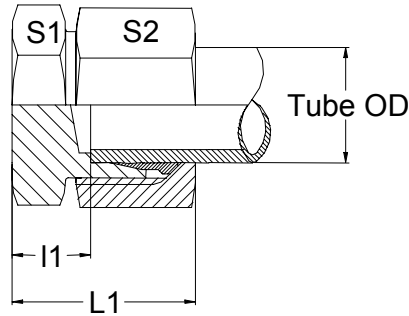

PIPE END CLOSURE

		TUBE OD.	S1	S2	L1	I1	PART NO.	
METRIC SIZE TUBE	L	250 Kg/cm ²	6	14	14	23	8.5	PLUG-6L
			8	19	17	25	10	PLUG-8L
			10	19	19	26	11	PLUG-10L
			12	22	22	27.5	12.5	PLUG-12L
			15	27	27	29	14	PLUG-15L
		160 Kg/cm ²	18	27	32	31	14.5	PLUG-18L
			22	32	36	33	16.5	PLUG-22L
		100Kg/cm ²	28	41	41	34	17.5	PLUG-28L
			35	50	50	39	17.5	PLUG-35L
			42	55	60	42	19	PLUG-42L
	H	630 Kg/cm ²	6	19	17	28	13	PLUG-6H
			8	19	19	30	15	PLUG-8H
			10	22	22	31.5	15	PLUG-10H
			12	22	24	33.5	17	PLUG-12H
14			27	27	37	19	PLUG-14H	
400 Kg/cm ²		16	27	30	37	19.5	PLUG-16H	
		20	32	36	43	18.5	PLUG-20H	
		25	41	46	47	20.5	PLUG-25H	
250 Kg/cm ²		30	50	50	50	23	PLUG-30H	
		38	55	60	57	26	PLUG-38H	

◆ Email: sdind@vsnl.com ◆ www.sdinds.com

"We Deliver Confidence Through Quality Products."

PIPE END CLOSURE

SERIES		TUBE OD.	S1	S2	L1	I1	PART NO.
INCH SIZE OD TUBE	6000 PSI	1/4"	0.75	0.67	1.02	0.39	4PLUG
		3/8"	0.87	0.75	1.07	0.44	6PLUG
		1/2"	1.06	0.94	1.14	0.47	8PLUG
		3/4"	1.25	1.25	1.23	0.47	12PLUG
		1"	1.75	1.75	1.57	0.63	16PLUG
	3000 PSI	1 1/4"	1.97	1.97	1.77	0.71	20PLUG
		1 1/2"	2.16	2.36	2.08	0.87	24PLUG
	2000 PSI	2"	2.75	2.75	2.12	0.93	32PLUG
NOM. BORE TUBE	6000 PSI	1/4"	0.94	1.06	1.18	0.47	4PLUGNB
		3/8"	1.06	1.25	1.26	0.50	6PLUGNB
		1/2"	1.25	1.42	1.34	0.49	8PLUGNB
		3/4"	1.41	1.61	1.57	0.59	12PLUGNB
	3000 PSI	1"	1.81	2.05	1.69	0.69	16PLUGNB
		1 1/4"	2.16	2.36	1.97	0.82	20PLUGNB
	2000 PSI	1 1/2"	2.50	2.75	2.16	1.02	24PLUGNB